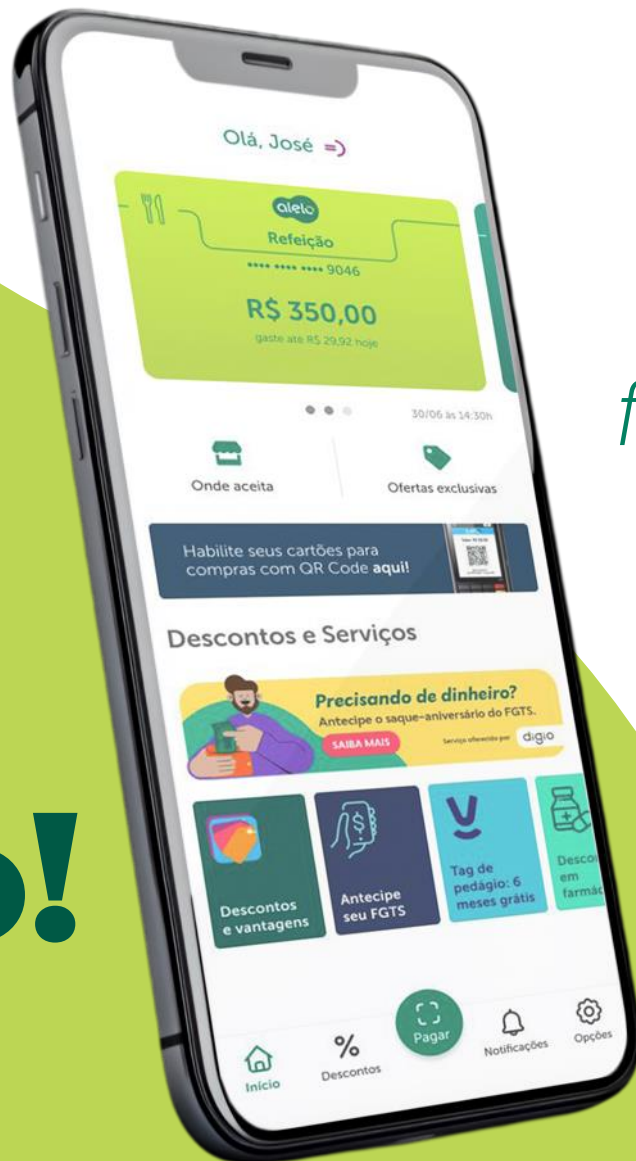

Nas maquininhas Cielo,
Getnet, Pagbank e Entrepay.

e também ● **Apple Pay.**

Nas maquininhas Cielo, Getnet,
Entrepay, Pagbank e Stone.

Scaneie e
saiba mais:

Já está pensando nas compras? Estes estabelecimentos aceitam Alelo.

Ampla rede de aceitação do Brasil

Estamos em todas as cidades brasileiras

Os principais apps de delivery!

Consulte a rede de aceitação pelo nosso site ou pelo app Meu Alelo

ALIMENTAÇÃO

Você conta com ampla **rede de estabelecimentos credenciados do Brasil**

E nosso mapa é conectado ao Google para você chegar rapidinho

ESTAMOS PERTINHO DE VOCÊ:

Você e sua família podem usar em seus lugares favoritos!

Consulte no site Alelo!

Para gerenciar tudo isso, é direto no

app Meu Alelo!

As funcionalidades que agilizam o seu dia!

- Saldo e extrato
- Rede de aceitação
- Configuração de gasto diário
- Data da próxima recarga
- Ativação de cartão
- Troca de senha
- Segunda via
- Bloqueio
- Cartão virtual
- Rastreo do cartão