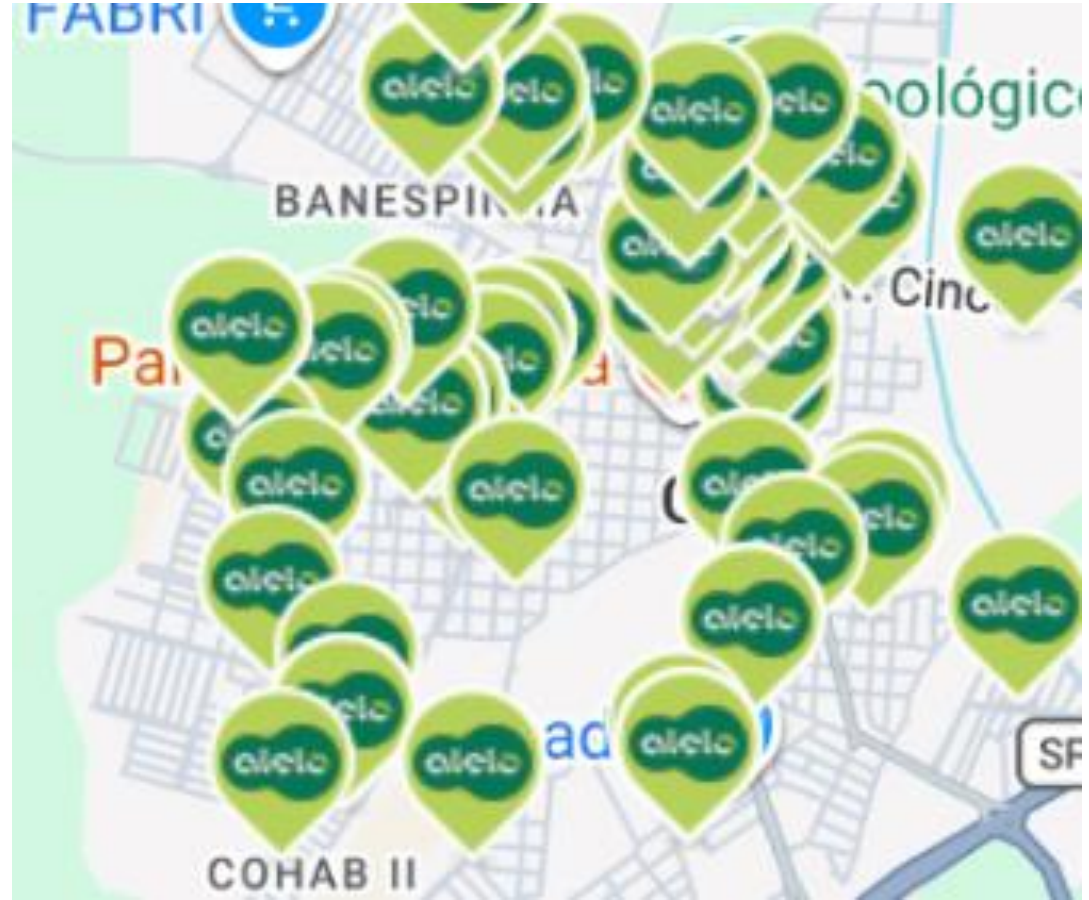

Nas maquininhas Cielo,
Getnet, Pagbank e Entrepay.

e também ● **Apple Pay.**

Nas maquininhas Cielo, Getnet,
Entrepay, Pagbank e Stone.

Scaneie e
saiba mais:

Já está pensando nas compras? Estes estabelecimentos aceitam Alelo.

Ampla rede de aceitação do Brasil

Estamos em todas as cidades brasileiras

Os principais apps de delivery!

Consulte a rede de aceitação pelo nosso site ou pelo app Meu Alelo

ALIMENTAÇÃO

Você conta com ampla **rede de estabelecimentos credenciados do Brasil**

E nosso mapa é conectado ao Google para você chegar rapidinho

ESTAMOS PERTINHO DE VOCÊ:

Você e sua família podem usar em seus lugares favoritos!

Consulte no site Alelo!

Para gerenciar tudo isso, é direto no